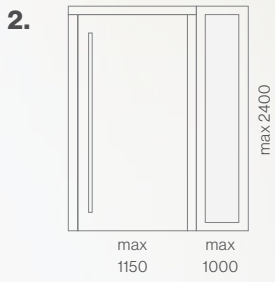

Die Eingangstür
ist die
Visitenkarte
Ihres Hauses.

Mögliche Konfigurationen