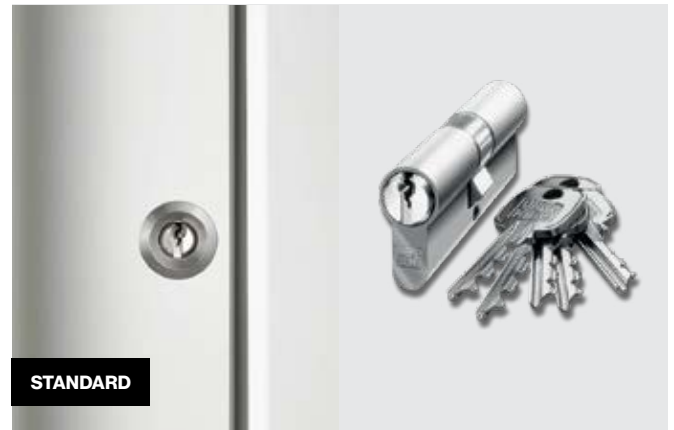

### **Elegant**

Moderne, elegante Tür mit glatten, verfeinerten Oberflächen. Innovative Griffmulde als Außengriff mit raffiniertem Edelstahl-Detail.

**Q20**

# Griffe und Drücker, die zum Berühren verführen

Grifflänge

LED-Beleuchtung im Griff - 262 €

Fingerabdruck-Scanner - 952 €

STANDARD

Standard-Griff

STANDARD

Standard-Innendrücker

Innendrücker

STANDARD

Standard-Türband

Verdecktliegende Türbänder

5

QUANTUM  
SICHERHEIT  
VER- UND  
ENTRIEGELUNG

### Standardmäßige Ver- und Entriegelung

Klassischer Schließmechanismus mit einem modernen Sicherheitszylinderschloss und Schlüssel.