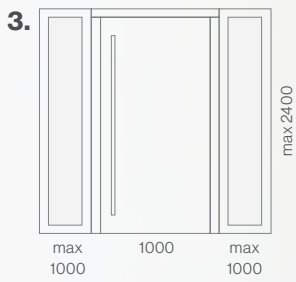

Die Eingangstür
ist die
Visitenkarte
Ihres Hauses.

Mögliche Konfigurationen