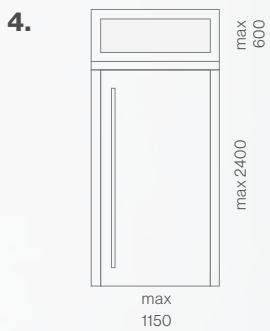

Die Eingangstür
ist die
Visitenkarte
Ihres Hauses.

Mögliche Konfigurationen