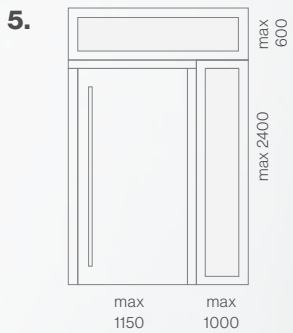

Die Eingangstür
ist die
Visitenkarte
Ihres Hauses.

Mögliche Konfigurationen