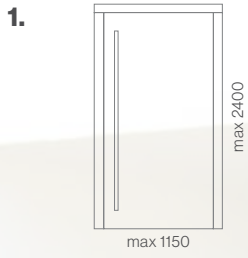

Die Eingangstür
ist die
Visitenkarte
Ihres Hauses.

Mögliche Konfigurationen